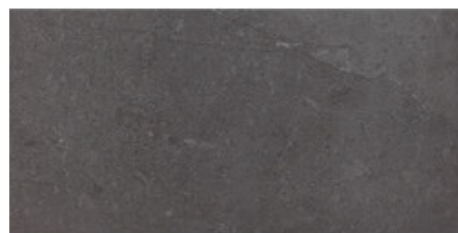

Obklad v koupelně a toaletě

keramická dlažba Abitare Trust 30x60 cm, dekor:

white

beige

black

Výplně otvorů

Okna

Plastová okna, z exteriéru antracitová šedá, z interiéru bílá, izolační trojsklo