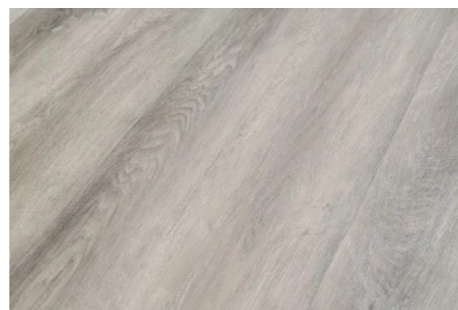

Kalahari Oak Beige

Atacama Oak Grey

Koupelny a toalety

Keramická dlažba Abitare Trust 60x60 cm, dekor white, beige nebo black

Balkóny a terasy

Dlažba Rako Kaamos Outdoor rett. 60x60x2 cm, šedá, ukládána na rektifikovatelné podložky vyrovnávající sklon podkladních vrstev