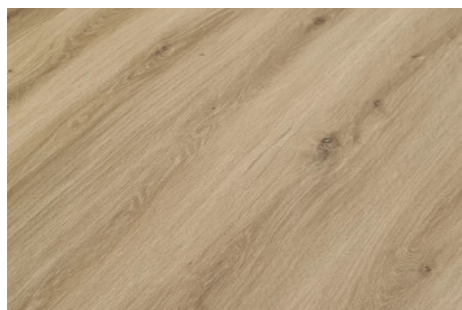

Podlahy a obklady

Obytné místnosti, pokoje, chodby v jednotkách

Celovinylové lepené dílce kolekce Home tl. 2 mm, zátěžová třída 23/31, formát 1200x180 mm, s výraznou strukturou dřeva, v dekoru:

Sahara Oak Brown